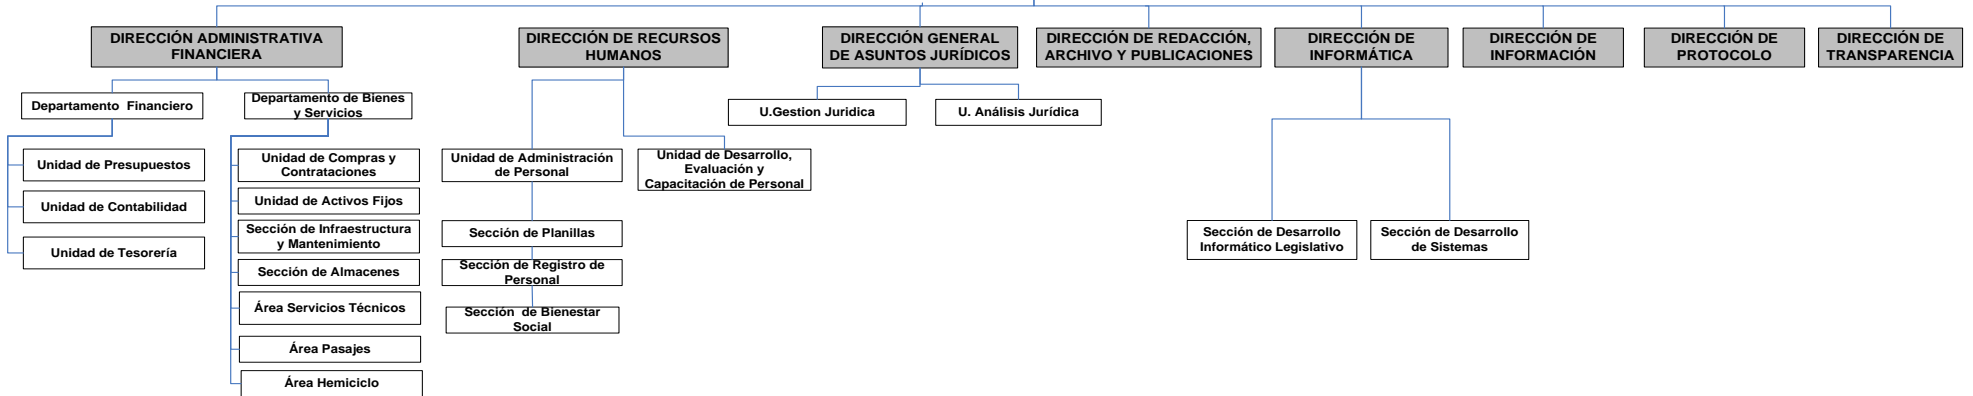

ORGANIGRAMA DE LA CÁMARA DE DIPUTADOS - GESTIÓN 2015

NIVEL DE DECISIÓN CAMARAL

ASAMBLEA O PLENO CAMARAL

DIRECTIVA CAMARAL

PRESIDENCIA C.D.

NIVEL DE ASESORAMIENTO APOYO LEGISLATIVO

NIVEL EJECUTIVO ADMINISTRATIVO

OFICIALÍA MAYOR

NIVEL OPERATIVO ADMINISTRATIVO

División de Planificación Sección Ventanilla Única

NIVEL OPERATIVO LEGISLATIVO

COMISIONES CAMARALES

BRIGADAS PARLAMENTARIAS