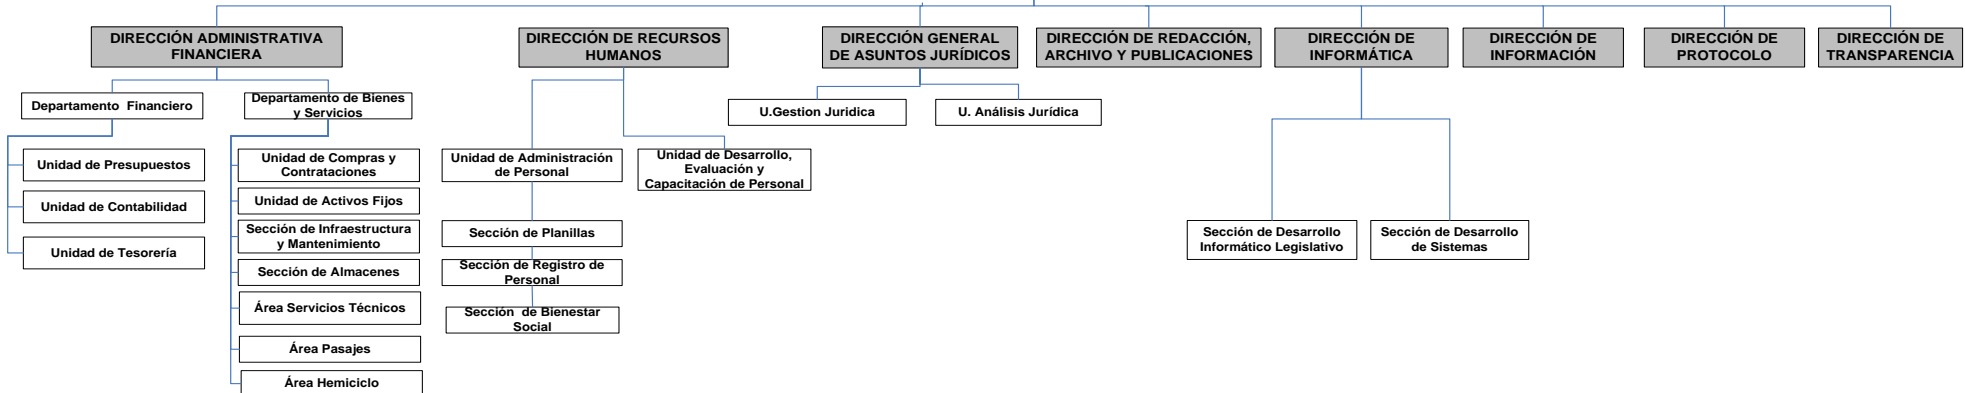

ORGANIGRAMA DE LA CÁMARA DE DIPUTADOS - GESTIÓN 2019

NIVEL DE DECISIÓN CAMARAL

ASAMBLEA O PLENO CAMARAL

DIRECTIVA CAMARAL

PRESIDENCIA C.D.

NIVEL DE ASESORAMIENTO APOYO LEGISLATIVO

NIVEL EJECUTIVO ADMINISTRATIVO

OFICIALÍA MAYOR

NIVEL OPERATIVO ADMINISTRATIVO

División de Planificación Sección Ventanilla Única

NIVEL OPERATIVO LEGISLATIVO

COMISIONES CAMARALES

BRIGADAS PARLAMENTARIAS